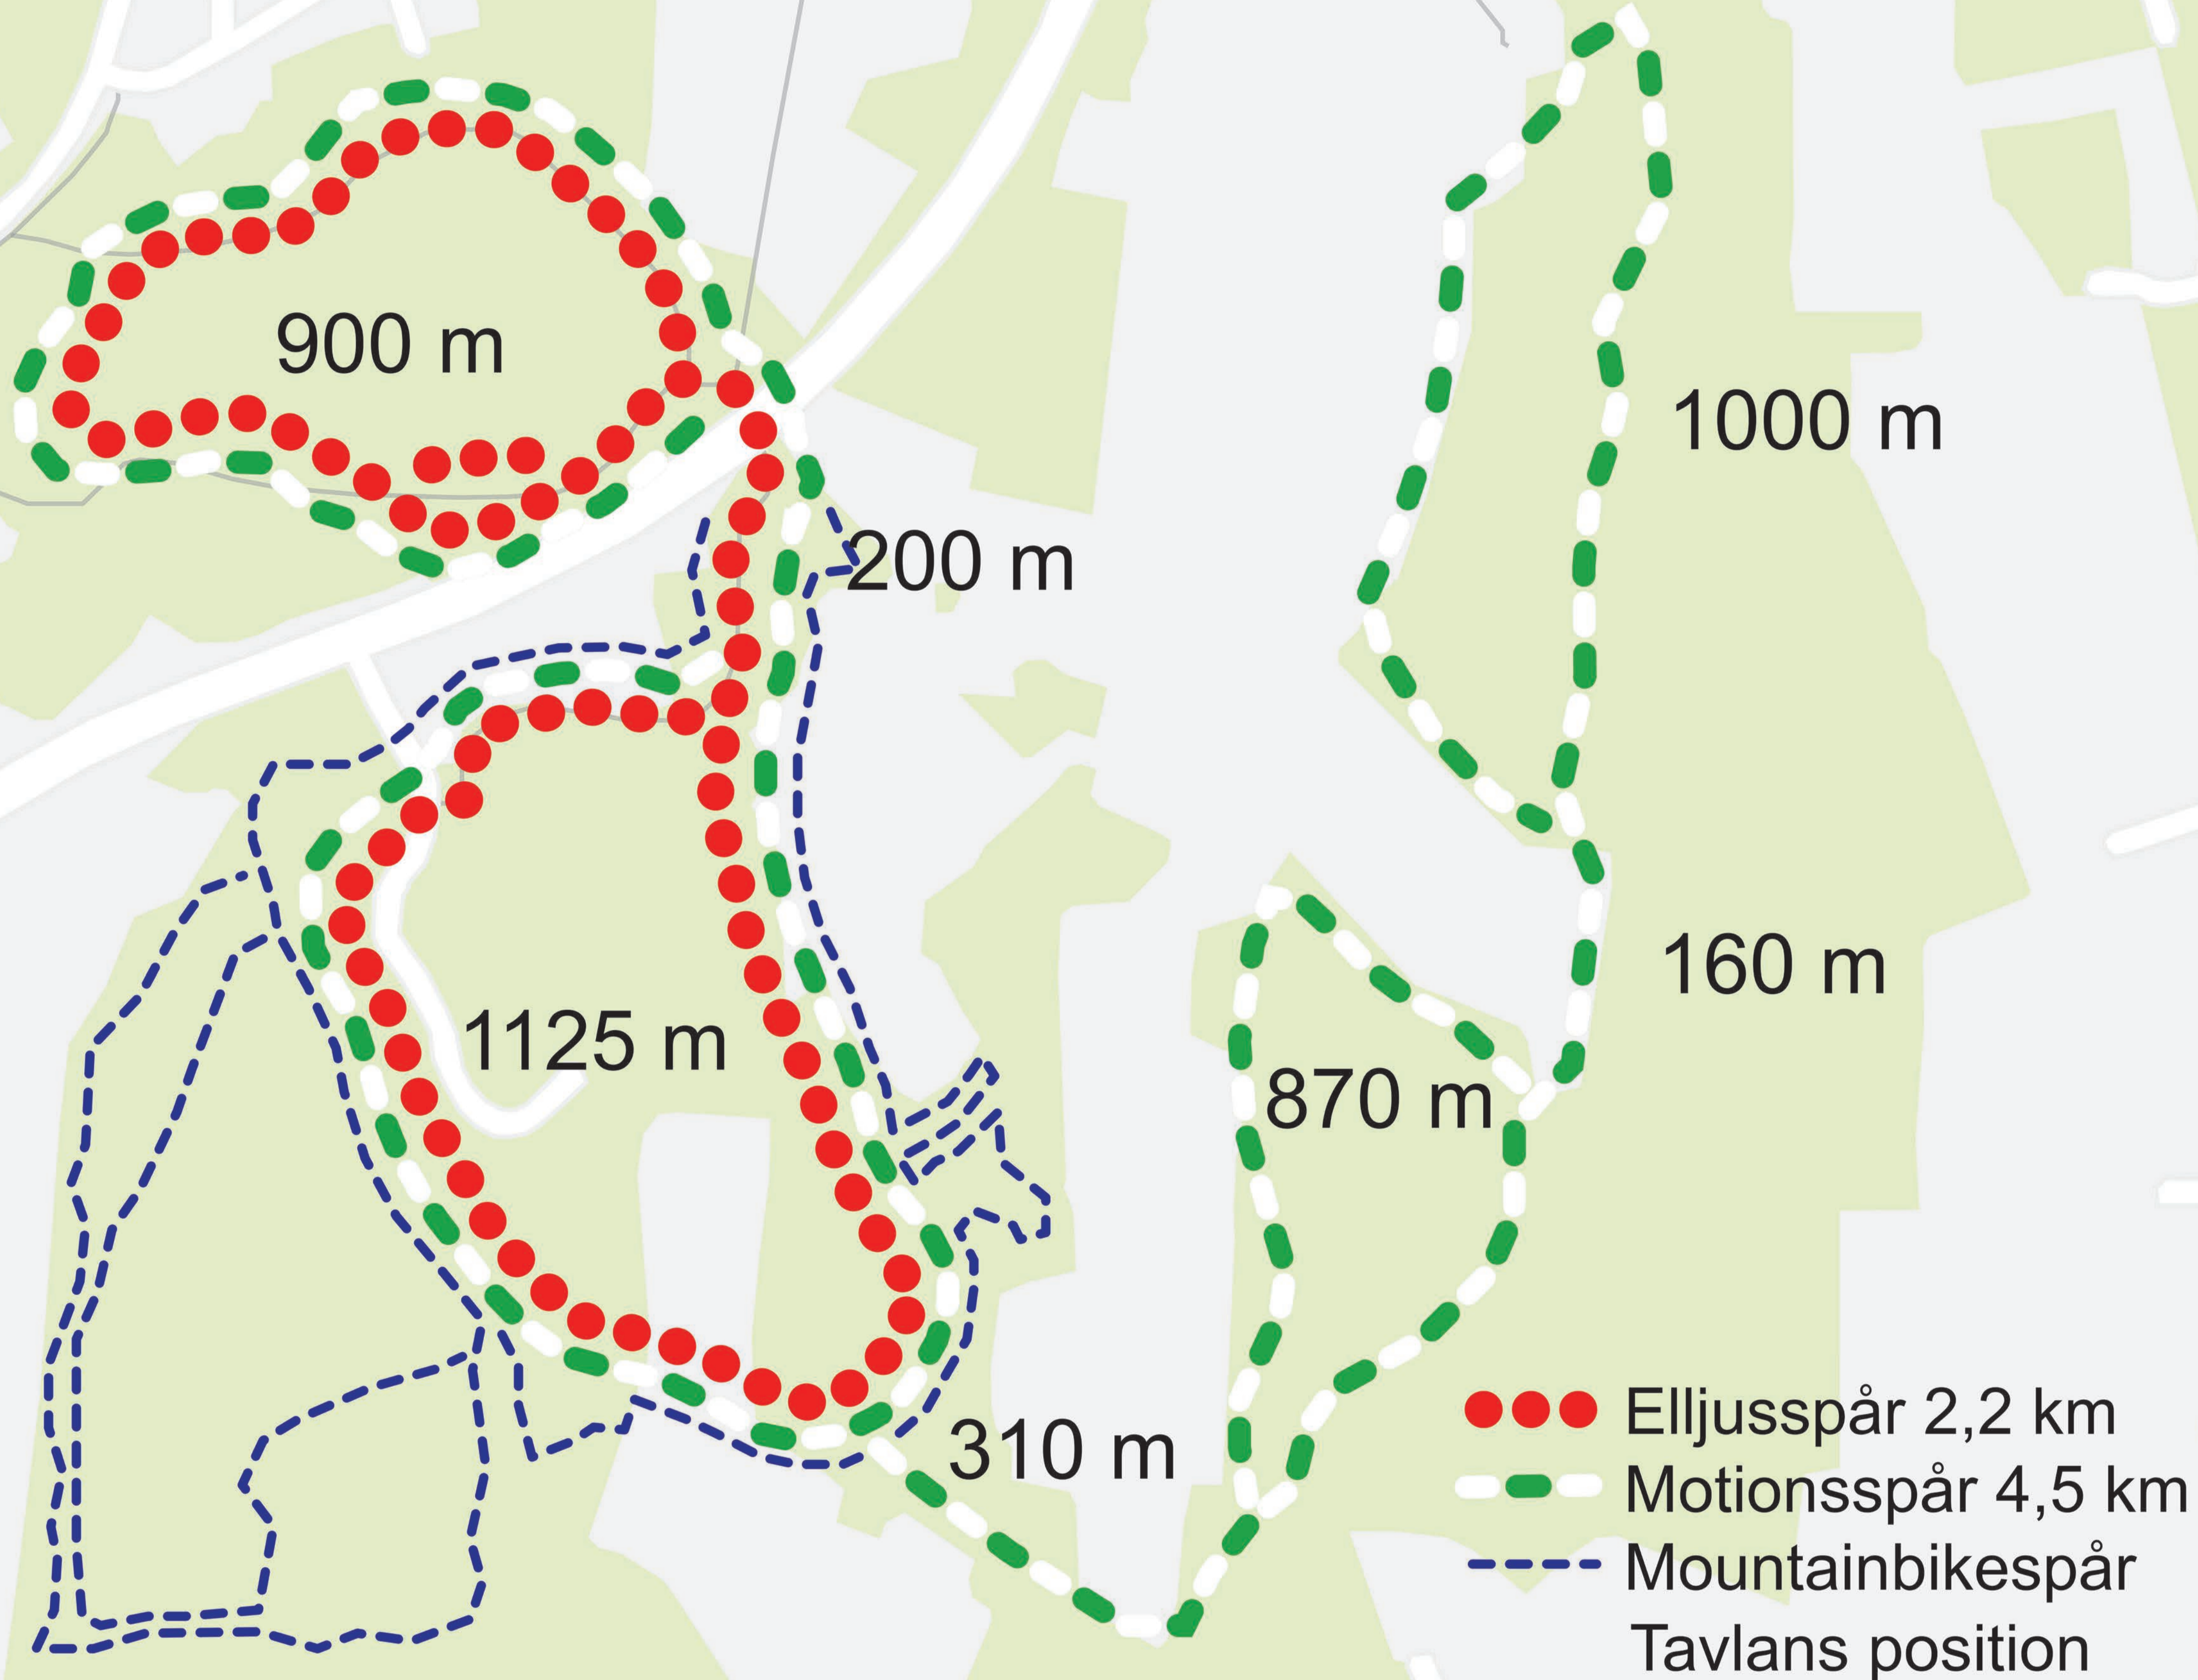

Välkommen till motionsområdet SKUBBET!

Belysningen på elljusspåret tänds automatiskt vid mörker mellan 06.00–23.00 året om.
Spåren snö- och halkbekämpas inte.
För synpunkter besök www.grastorp.se

Grästorps kommun