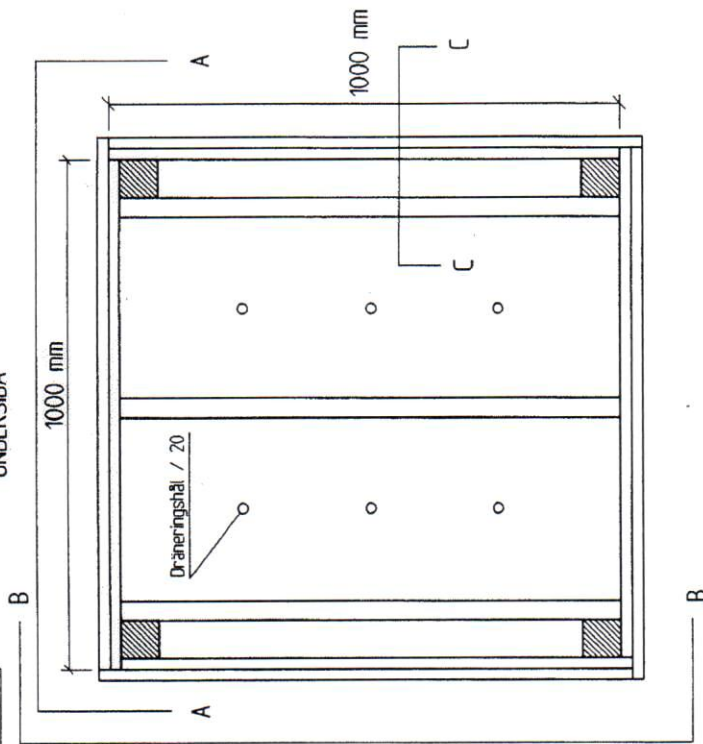

UNDERSIDA

SEKT. B - B

MATERIAL TILL BLOMLÅDAN

- Ben, 4 st 75x75 mm, - längd 500 mm.
- Sarg, 22x100 mm, 14 st - längd 1000 mm
- Täckribba, 22x45 mm, 4 st - längd ca 1045
- + 8 kortare bitar ca 220 mm, 4 st ca 200 mm
- Bottenstöd, 38x100 mm, 3 st - längd ca 960 mm
- Botten, 9 mm plywood

SEKT. A - A

Reflexmaterial 150 x 600 som tillhandahålls av Galu- parkkontoret.
Placeras på lådans 4 sidor

SEKT. C - C

**GRÄSTORPS
KOMMUN**
Tekniska avd.

RITAD AV: KONSTRUERAD AV: GATA/PARK VA-YERK
BZ

BET	ANT	ÄNDRINGEN AVSER	SIGN	DATUM

BLOMLÅDOR
FÖR BÄTTRE TRAFKSÄKERHET
Trafik
Detalj

SKALA 1:10

RITNINGNUMMER
5908501

ANOR BET