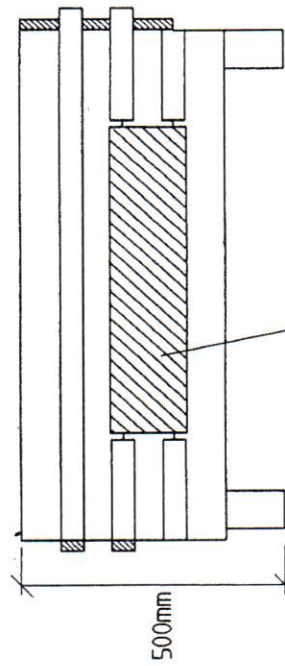

UNDERSIDA

SEKT. B - B

MATERIAL TILL BLOMLÅDAN

- Ben, 4 st 75x75 mm, - längd 500 mm.
- Sarg, 22x100 mm, 14 st - längd 1000 mm
- Täckribba, 22x45 mm, 4 st - längd ca 1045
- + 8 kortare bitar ca 220 mm, 4 st ca 200 mm
- Bottenstöd, 38x100 mm, 3 st - längd ca 960 mm
- Botten, 9 mm plywood

SEKT. A - A

Reflexmaterial 150 x 600 som tillhandahålls av Galu- parkkontoret.
Placeras på lådans 4 sidor

SEKT. C - C

**GRÄSTORPS
KOMMUN**
Tekniska avd.

RITAD AV: KONSTRUERAD AV: GATA/PARK VA-YERK
BZ

BET	ANT	ÄNDRINGEN AVSER	SIGN	DATUM

BLOMLÅDOR
FÖR BÄTTRE TRAFKSÄKERHET
Trafik
Detalj

SKALA 1:10

RITNINGNUMMER
5908501

ANOR BET